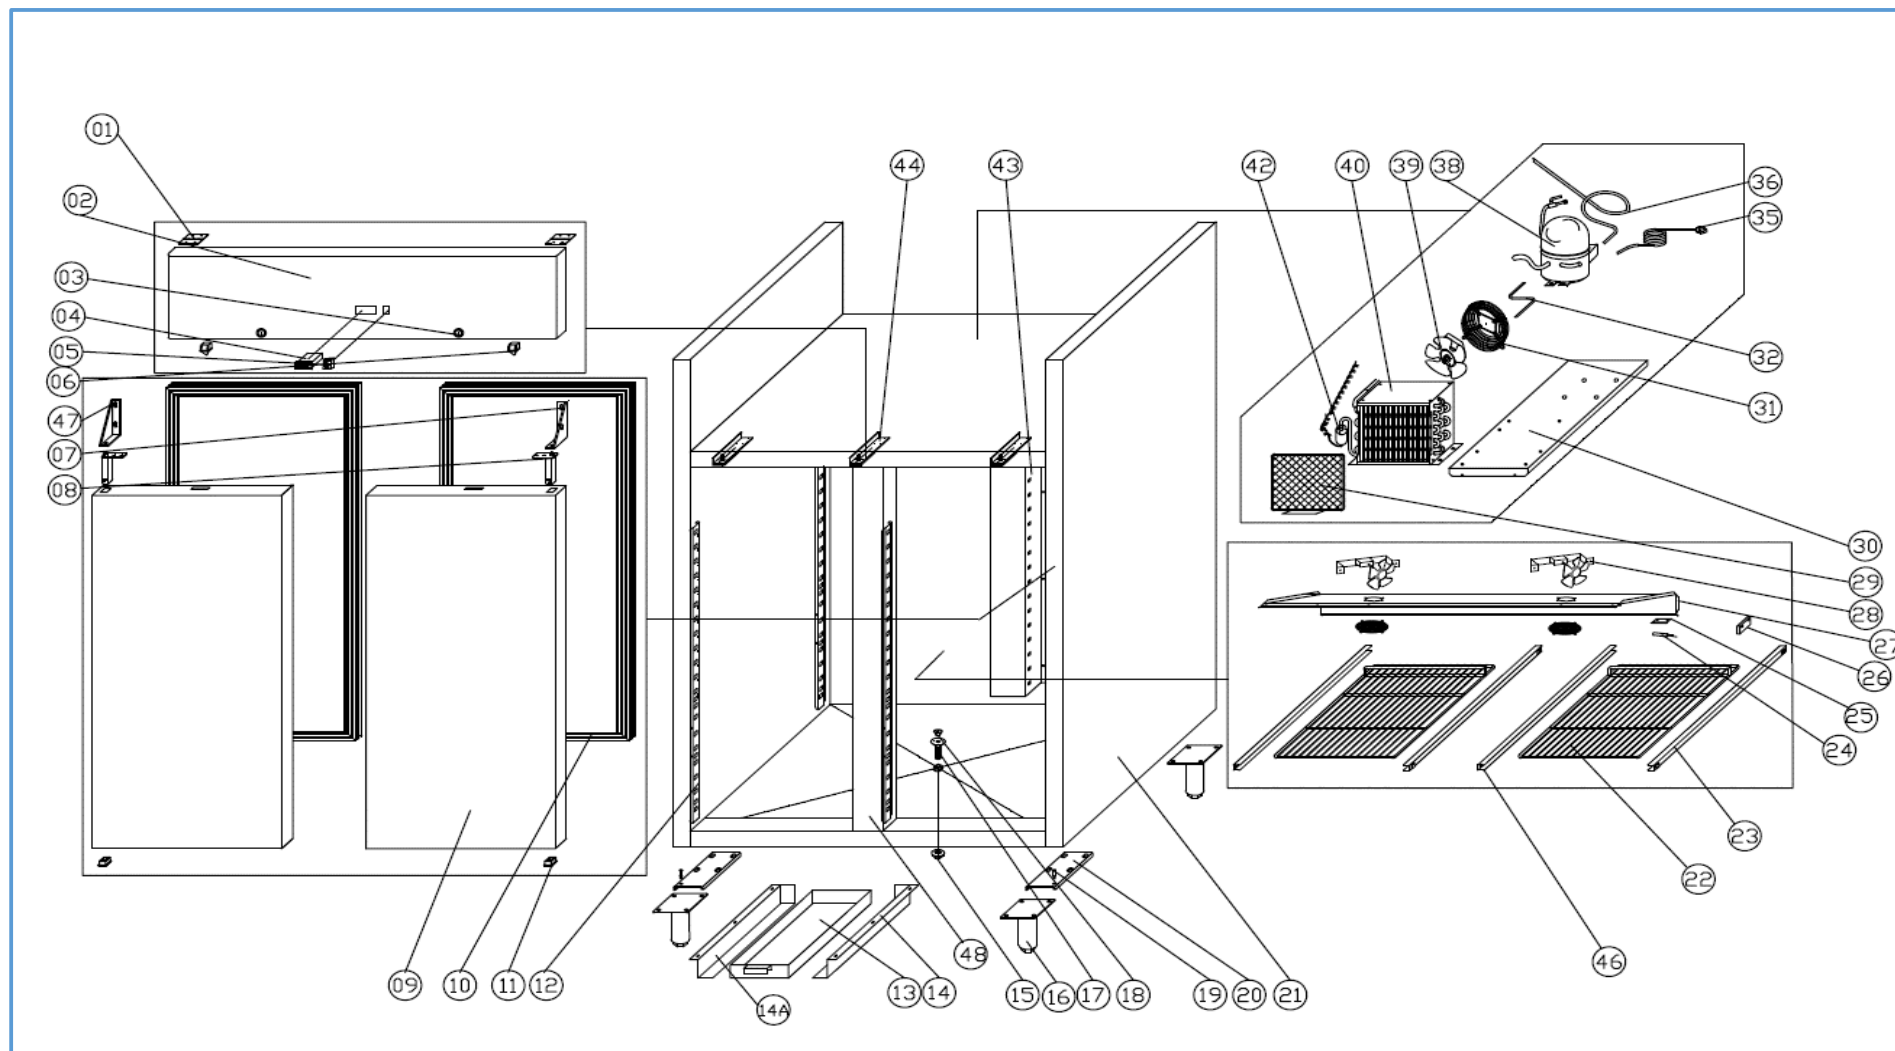

7450.0415

Onderdelen informatie

Erzatzteil information

Spare part information

Information de pièces

Onderdelenlijst 7450.0415

POS:	Art.No.:	Omschrijving:	Aantal:
1		HINGE	2PCS
2		FRONT PANEL	1PC
3	9338.0300	LOCK	2PCS
4	9390.1905	THERMOSTAT	1PC
5	9108.0244	MAIN SWITCH	1PC
6	9338.0170	DOOR SWITCH	2PCS
7		UP HINGE RIGHT	1PC
8	9635.0150	DOOR SPRING	2PCS
9		DOOR	2PCS
10	9338.1560	GASKET	2PCS
11	9338.0235	DOWN HINGE AXIS JACKET	2PCS
12		SUPPORT	6PCS
13		WATER BOX	1PC
14		WATER PAN GUIDE RIGHT	1PC
14A		WATER PAN GUIDE LEFT	1PC
15		DRAIN PIPE NUT	1PC
16	4627.052	FEET	1SET
17	9338.0040	DRAIN PIPE	1PC
18		DRAIN PIPE COVER	1PC
19	9338.0670	DOWN HINGE AXIS	2PCS
20	9338.0225	DOWN HINGE	2PCS
21		BODY	1PC
22		SHELF	6PCS
23		GUIDE RIGHT	6PCS
24	9181.2050	SENSOR	1PCS
25		PROBE PADDING	1PC
26	9338.1502	SENSOR FIXED CLIP	1PC
27		CIRCLE FAN COVER	1PC
28	9338.2280	CIRCLE FAN	2PCS
29	9338.1791	SCREEN FILTER	1PC
30		UNIT BOARD	1PC
31		BASKET GUARD GRILLES	1PC
32		DISCHARGE TUBE	1PC
35	9338.2208	PLUG	1PC
36		SUCTION PIPE	
38	9338.3430	COMPRESSOR	1PC
39	9390.0130	CONDENSER FAN	1PC
40		CONDENSER	1PC
42	9338.1980	FILTER DRIER	1PC
43		BACK MIDDLE SUPPORT	1PC
44		FRONT PANEL FIXED CLIP	3PCS
46		GUIDE LEFT	6PCS
47		UP HINGE LEFT	1PC
48		MIDDLE BRIDGE	1PC