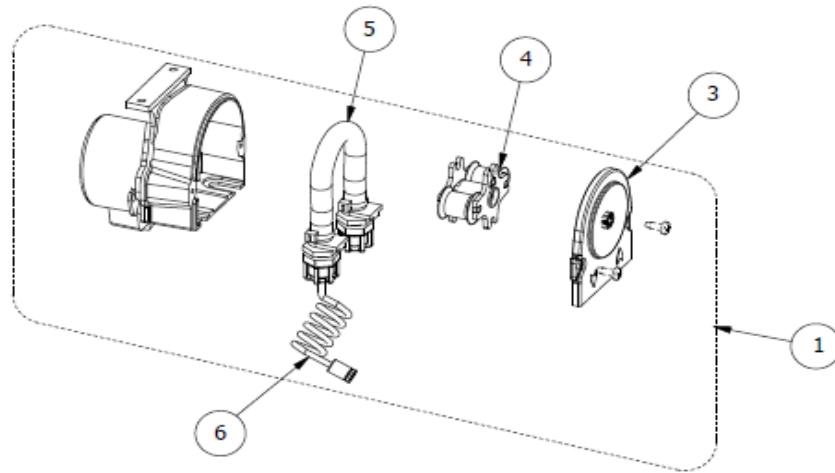

POS:	Art.No.:	Omschrijving:
1	CS9136.1336	RUBBER COUPLING
2	CS9136.3116	DRAIN HOSE SUPPORT
3		EPDM HOSE
4	CS9136.2149	DRAIN PUMP 230V 50Hz(*)
4A		DRAIN PUMP 220V 60Hz(*)

POS:	Art.No.:	Omschrijving:
1		AUTOMATIC WATER SOFTNER
2	CS9136.2147	DOUBLE SOLENOID VALVE 90° 230V D.A. (*)
3	CS9136.0458	WATER SOFTNER RING NUT
4	CS9136.0457	SALT CONTAINER PLUG
5	CS9136.1622	GASKET
6	CS9136.4011	SOLENOID VALVE DOUBLE EXIT (*)
7		WATER SOFTNER CONNECTIONE CABLE
8	CS9136.1610	D. mm. 11,5x19 BLACK RUBBER HOSE (*)
9		D. mm.10x17 BLACK RUBBER HOSE

POS:	Art.No.:	Omschrijving:
1		PUMP PLASTIC BODY
2	CS9136.2852	GASKET
3		IMPELLER
4	CS9136.2471	MECHANICAL SEAL ASSY
5		CAPACITOR 12,5 μ F

DOS. DETERSIVO FISSO
FIX DETERGENT DISPENSER

DOS. BRILLANTANTE FISSO
FIX RINSE-AID DISPENSER