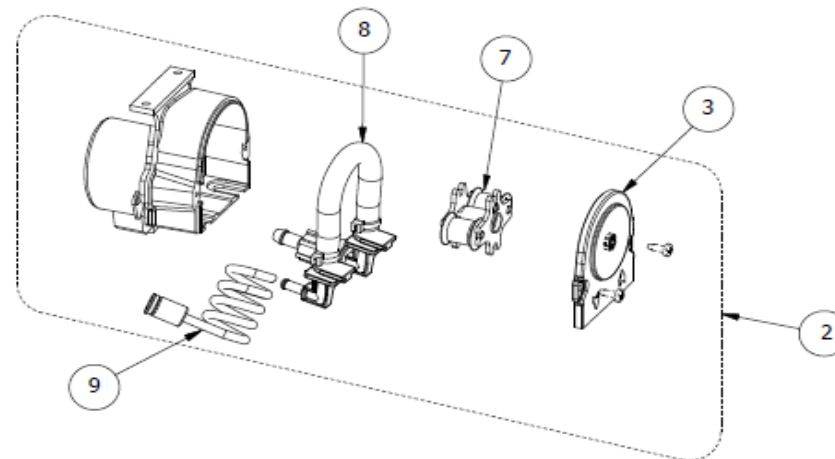

POS:	Art.No.:	Omschrijving:
1	CS9136.1336	RUBBER COUPLING
2	CS9136.3116	DRAIN HOSE SUPPORT
3		EPDM HOSE
4	CS9136.2149	DRAIN PUMP 230V 50Hz(*)
4A		DRAIN PUMP 220V 60Hz(*)

POS:	Art.No.:	Omschrijving:
1		AUTOMATIC WATER SOFTNER
2	CS9136.2147	DOUBLE SOLENOID VALVE 90° 230V D.A. (*)
3	CS9136.0458	WATER SOFTNER RING NUT
4	CS9136.0457	SALT CONTAINER PLUG
5	CS9136.1622	GASKET
6	CS9136.4011	SOLENOID VALVE DOUBLE EXIT (*)
7		WATER SOFTNER CONNECTIONE CABLE
8	CS9136.1610	D. mm. 11,5x19 BLACK RUBBER HOSE (*)
9		D. mm.10x17 BLACK RUBBER HOSE

POS:	Art.No.:	Omschrijving:
1		PUMP PLASTIC BODY
2	CS9136.2852	GASKET
3		IMPELLER
4	CS9136.2471	MECHANICAL SEAL ASSY
5		CAPACITOR 12,5 μ F

DOS. DETERSIVO FISSO
FIX DETERGENT DISPENSER

DOS. BRILLANTANTE FISSO
FIX RINSE-AID DISPENSER