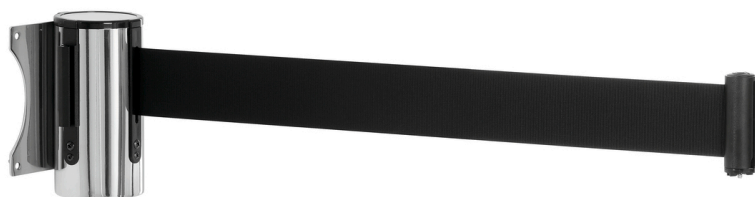

## Sangle de balisage murale 3000

### Description

Pour l'orientation des personnes dans les aéroports ou lors d'événements ou pour bloquer l'accès à certaines zones dans les supermarchés, les stations-services et les restaurants. La sangle de 3 m, les 2 fixations de sangle intégrées et le verrouillage de sécurité permettent une utilisation sûre.

### Caractéristiques

• Non fourni :	Matériel de fixation
• Modèle :	Montage mural
• Matériau de la sangle :	Nylon
• Longueur de la sangle :	3 m
• Couleur de la sangle :	Noir
• Nombre de fixations pour la sangle :	2
• Enroulement automatique de la sangle :	Oui
• Verrouillage de sécurité :	Oui
• Propriétés :	Sangle extensible
• Matériau :	Acier inoxydable
• Remarque importante :	Uniquement utilisable en combinaison avec : le poteau de balisage à sangle 1800, la sangle de balisage murale 2000 ou la sangle de balisage murale 3000
• Dimensions :	L 91 x P 115 x H 132 mm
• Poids :	0,47 kg

▶ Sangle de balisage pour le montage mural

▶ Sangle extensible en nylon

✓ Longueur : 3 mètres

✓ Couleur : noir

▶ 2 fixations de sangle intégrées

▶ Avec verrouillage de sécurité

▶ Enroulement automatique de la sangle