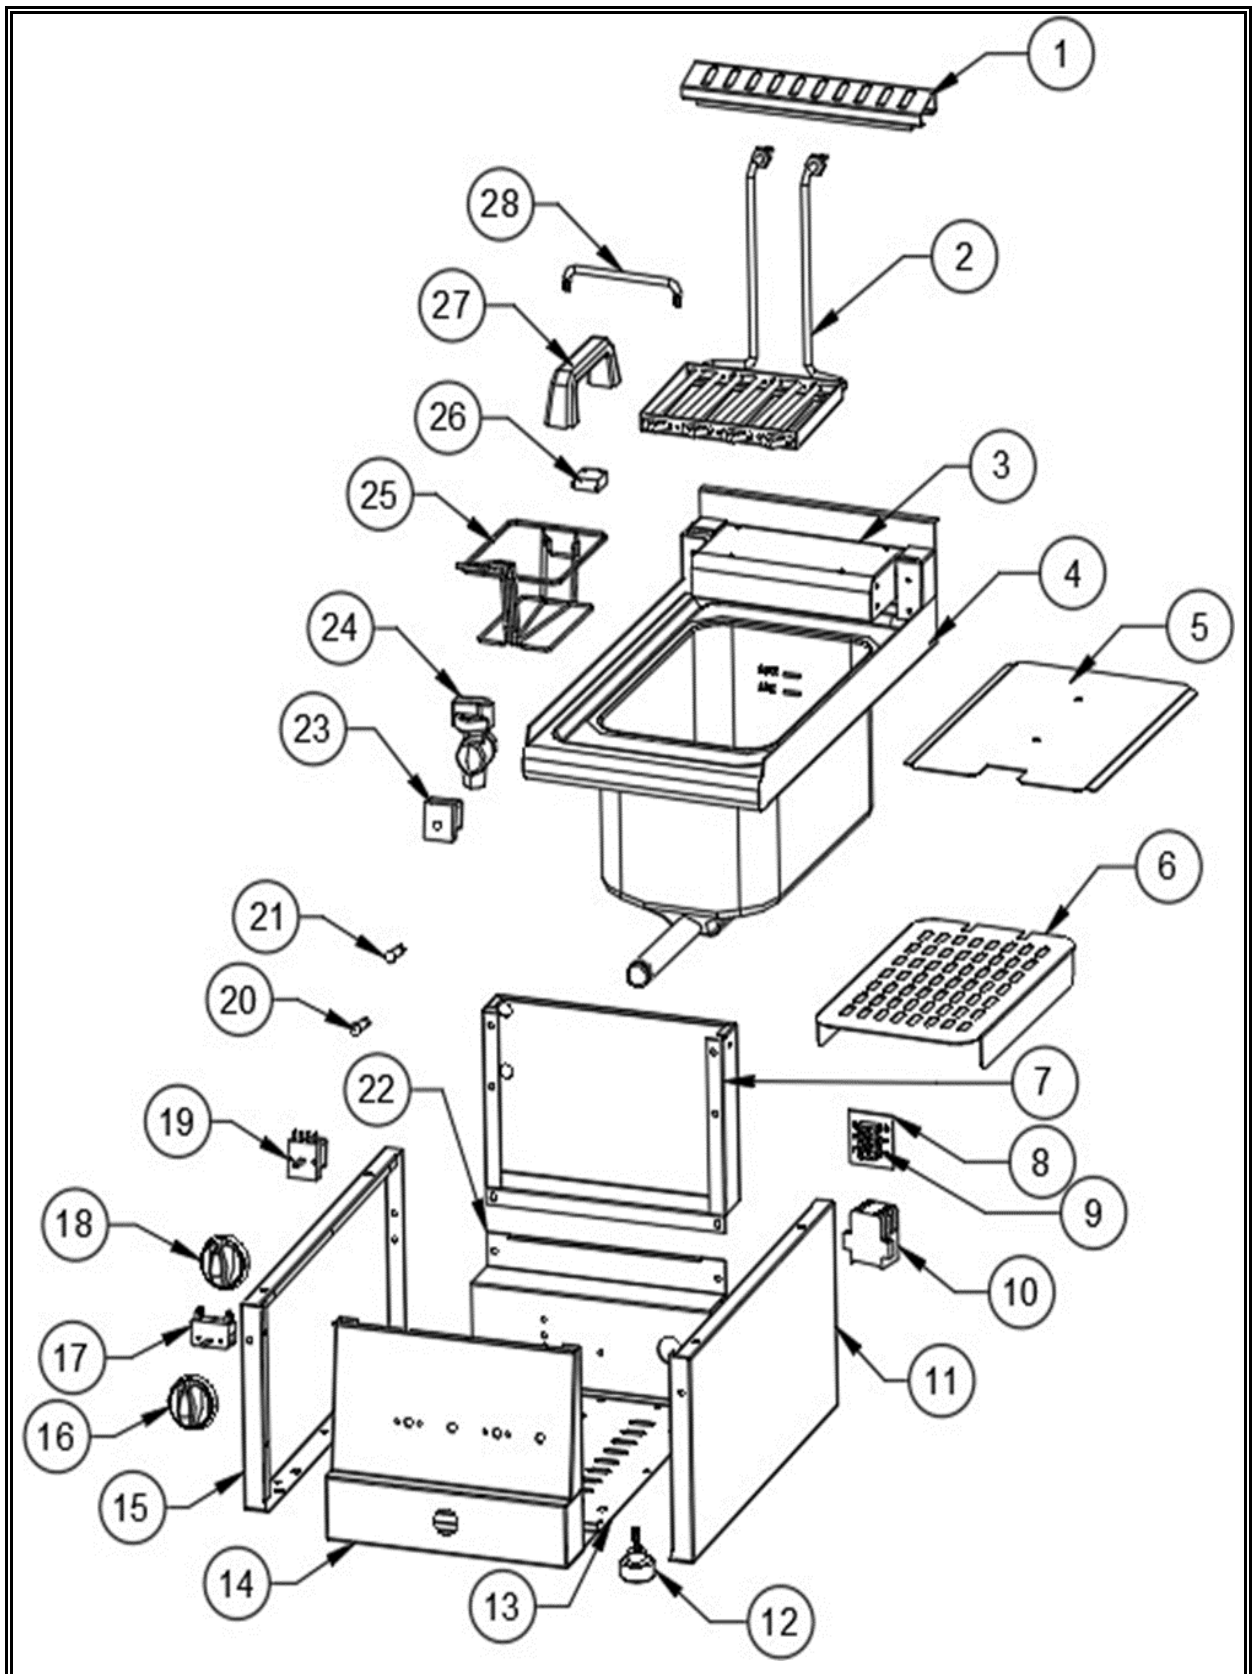

CombiSteel

7178.0088

Onderdelen informatie
Erzatzteil information
Spare part information
Information de pièces

CombiSteel

7178.0088

Onderdelenlijst 7178.0088

POS:	Art.No.:	Omschrijving:	Aantal:
1		Chimney Part	0
2		Heaters 3.5kW	1
3		Heater Part	1
4		Top Table	1
5		Lid	1
6		Basket Coaster	1
7		Top Table Back Part	1
8		Fiber Elc. Terminal Pad 3s	1
9	CS9289.0735	Elc. Terminal No:2 12	1
10	CS9289.0140	Contactora 5.5kW	1
11		Ride Side Part	1
12	CS9289.0030	Adjustable Leg	4
13		Bottom Table	1
14		Front Panel	1
15		Left Side Part	1
16	CS9289.0650	Ø6 Knob	1
16A	CS9289.0901	0-1 Knob Bottom	0
17	CS9162.0181	0-1 Switch	1
18	CS9289.0650	Ø 6 Knob	1
18A	CS9289.0900	100-180 Knob Bottom	0
19	CS9289.0235	187°C Thermostat	1
20	CS9289.0050	Red Light Indicator	1
21	CS9289.0135	Green Light Indicator	1
22		Back Panel	1
23	CS9289.0172	Thermostat Safety 230°C	1
24	CS9289.0865	Oil Drain 3/4"	1
25	CS9289.0225	Basket 245x195x130mm	1
26	CS9289.0220	Switch	1
27	CS9289.0205	Handle	1
28		Basket Hanger	1