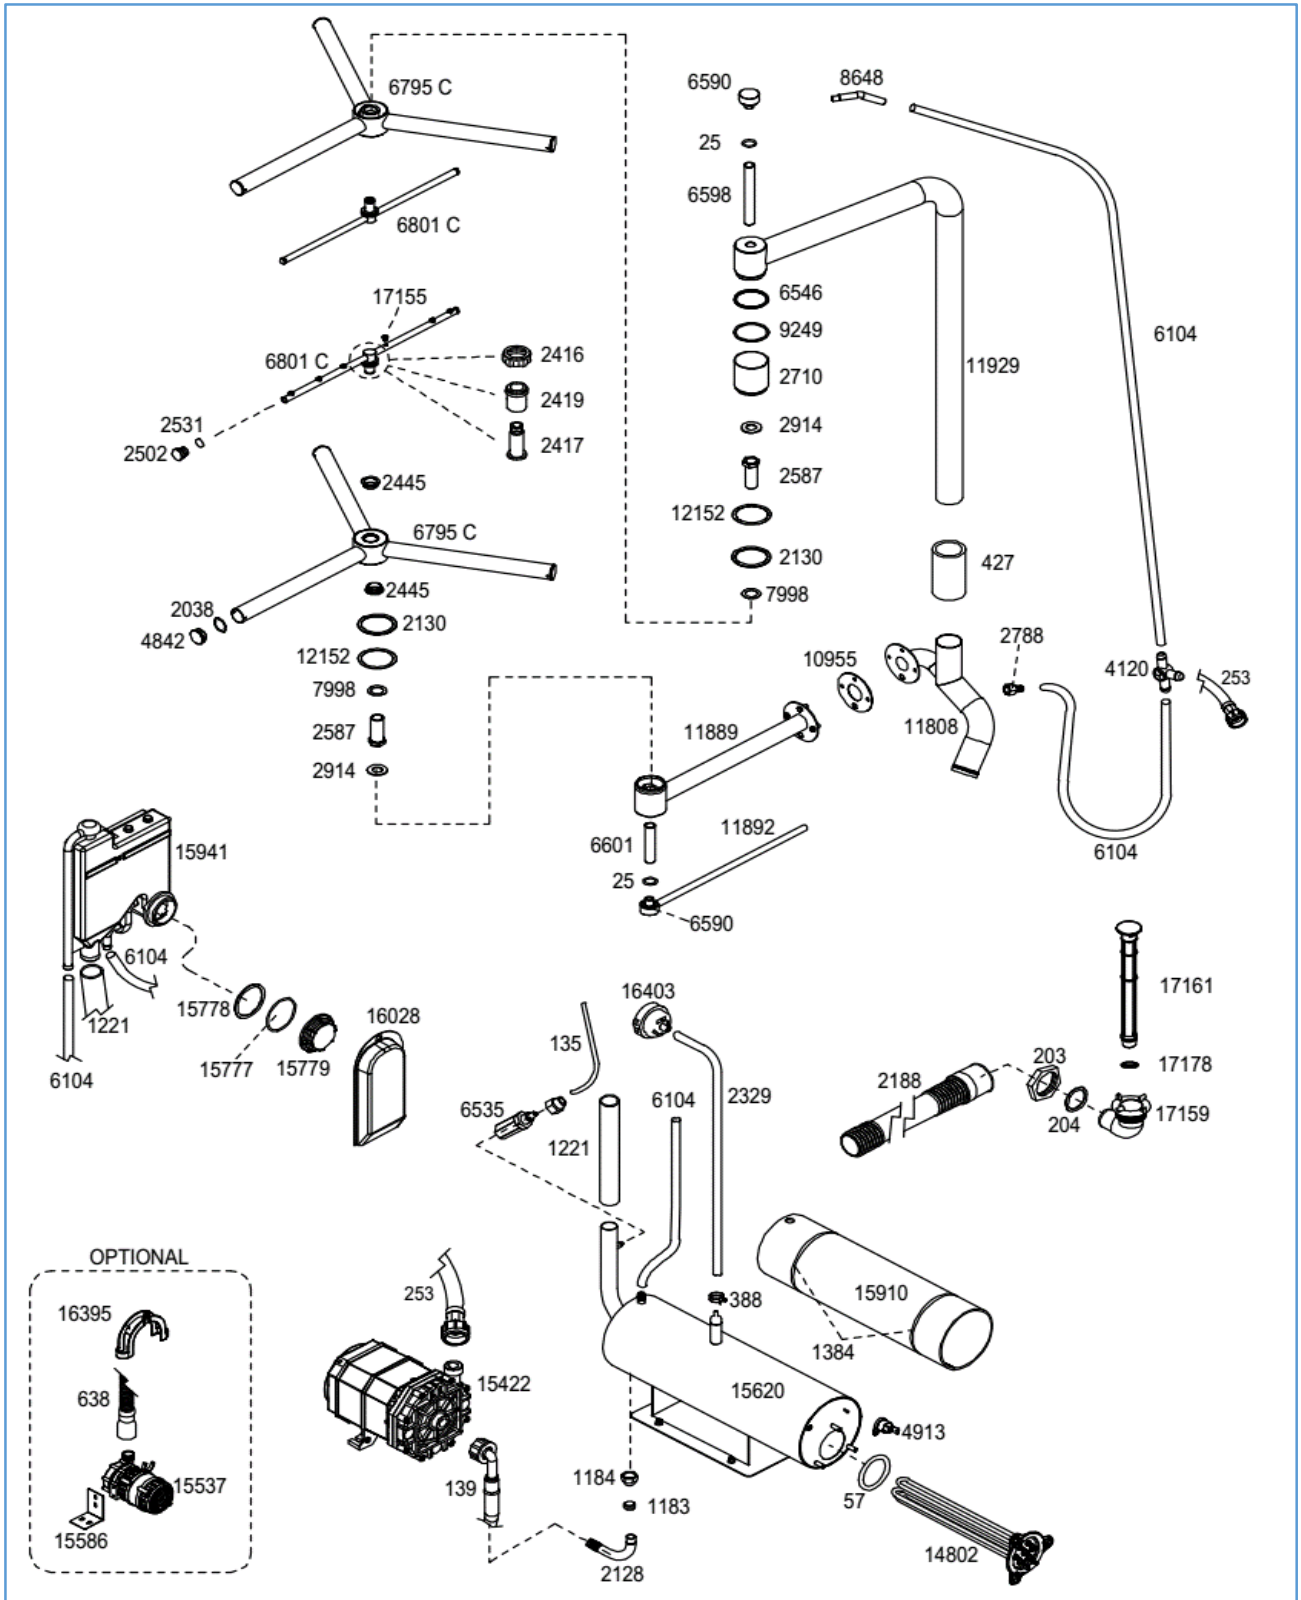

7280.0075

Onderdelen informatie

Erzatzteil information

Spare part information

Information de pièces

Onderdelenlijst 7280.0075

POS:	Art.No.:	Art.No.:	Omschrijving:	Aantal:
	3276	9136.0912	DISTANZIALE SCHEDA ELETTRONICA	
	4106	9136.1086	DISTANZIALE M3 SCHEDA ELETTRONICA	
	4416	9136.1175	ANELLO SEEGER 8 AISI 420 S/S DIN 471	
	4524	9136.1202	RULLINO CESTO LAVAPENTOLE LP 55-65/80 - 65-65	
	5533	9136.1492	ASS. FILTRO C/MANIGLIA	
	5594	9136.1509	PRESSOSTATO LIVELLO 260/90	
	6493	9136.1736	GUARNIZ. AUTOAD. PROF.D NERA	
	6583	9136.1761	ASS. FILTRO POMPA SERIE LP (LARGHEZZA 166mm)	
	6690	9136.1807	ASS. FILTRO VASCA LP 55-65/80 - LP 65-65 *	
	9265	9136.2066	STAFFA PER MICRO SERRANDA	
	9285	9136.2074	PANN. POSTERIORE LP 65-65	
	9289	9136.2075	PROFILO AGGANCIO ASTE LP 65.65	
	9376	9136.2091	ANIMA GUARNIZIONE SERRANDA LP 65-65	
	11911			
	11915			
	11920			
	11921			
	11922			
	11923	9136.2618	PANN. SOTTOPORTA AU 65-65 ARISTARCO	
	11924			
	11932			
	15506	9136.3011	MEMBRANA ADESIVA SERIE AUE CON DISPLAY	
	15592	9136.3028	DISPLAY DELUXE CON PULSANTIERA	
	16893	9136.3154	CAVO DI COLLEGAMENTO DISPLAY DLX	
	16893	9136.3154	CAVO DI COLLEGAMENTO DISPLAY DLX	
	17083			
	17084			

Onderdelenlijst 7280.0075

POS:	Art.No.:	Art.No.:	Omschrijving:	Aantal:
	16835			
	16967			
	17128	9136.3167	TUBO INTERNO DOS. DET. MOD. 2015 (NERO)	
	16163 OPT			
	17253*			
	K00013	9136.3556	NOTTOLINO M4 AISI 303	
	K01861	9136.3740	DISTANZIALE PLASTICA SCHEDA EL.	