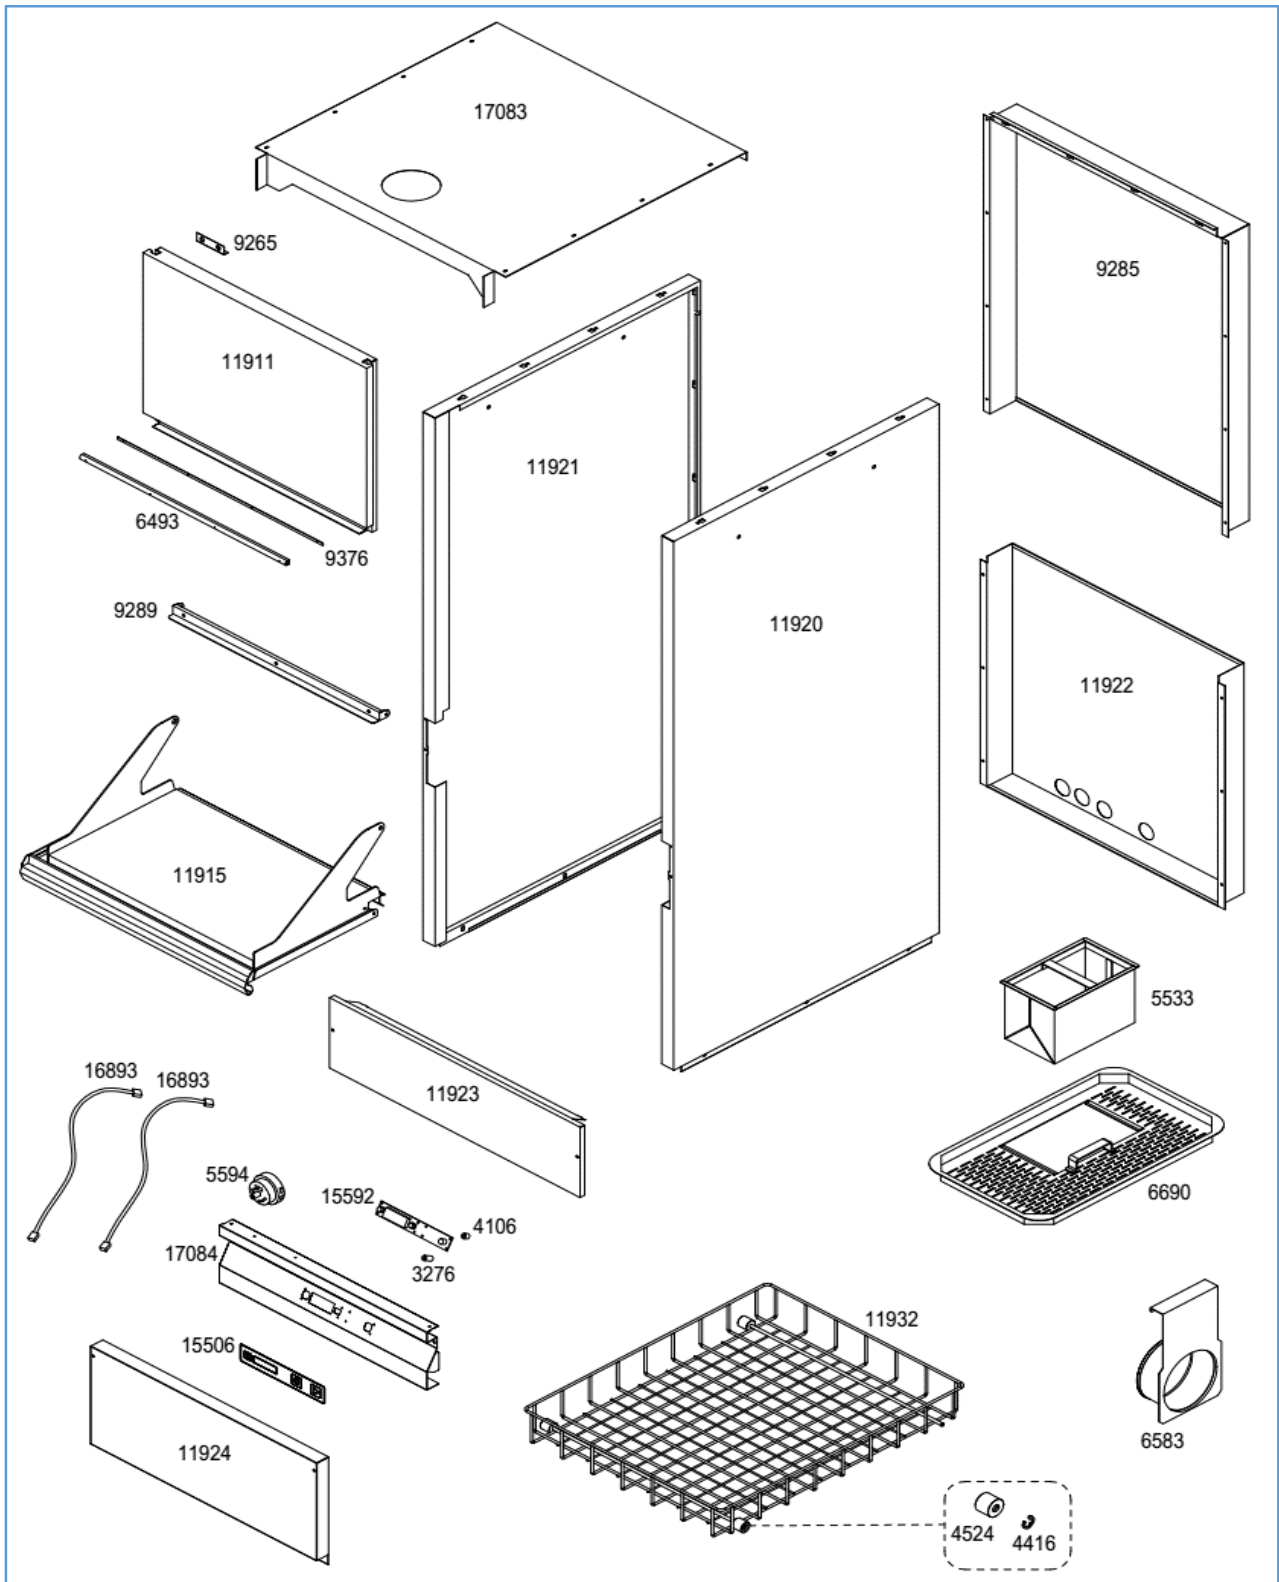

7280.0075

Onderdelen informatie

Erzatzteil information

Spare part information

Information de pièces

Onderdelenlijst 7280.0075

POS:	Art.No.:	Art.No.:	Omschrijving:	Aantal:
	3276	9136.0912	DISTANZIALE SCHEDA ELETTRONICA	
	4106	9136.1086	DISTANZIALE M3 SCHEDA ELETTRONICA	
	4416	9136.1175	ANELLO SEEGER 8 AISI 420 S/S DIN 471	
	4524	9136.1202	RULLINO CESTO LAVAPENTOLE LP 55-65/80 - 65-65	
	5533	9136.1492	ASS. FILTRO C/MANIGLIA	
	5594	9136.1509	PRESSOSTATO LIVELLO 260/90	
	6493	9136.1736	GUARNIZ. AUTOAD. PROF.D NERA	
	6583	9136.1761	ASS. FILTRO POMPA SERIE LP (LARGHEZZA 166mm)	
	6690	9136.1807	ASS. FILTRO VASCA LP 55-65/80 - LP 65-65 *	
	9265	9136.2066	STAFFA PER MICRO SERRANDA	
	9285	9136.2074	PANN. POSTERIORE LP 65-65	
	9289	9136.2075	PROFILO AGGANCIO ASTE LP 65.65	
	9376	9136.2091	ANIMA GUARNIZIONE SERRANDA LP 65-65	
	11911			
	11915			
	11920			
	11921			
	11922			
	11923	9136.2618	PANN. SOTTOPORTA AU 65-65 ARISTARCO	
	11924			
	11932			
	15506	9136.3011	MEMBRANA ADESIVA SERIE AUE CON DISPLAY	
	15592	9136.3028	DISPLAY DELUXE CON PULSANTIERA	
	16893	9136.3154	CAVO DI COLLEGAMENTO DISPLAY DLX	
	16893	9136.3154	CAVO DI COLLEGAMENTO DISPLAY DLX	
	17083			
	17084			

Onderdelenlijst 7280.0075

POS:	Art.No.:	Art.No.:	Omschrijving:	Aantal:
	16835			
	16967			
	17128	9136.3167	TUBO INTERNO DOS. DET. MOD. 2015 (NERO)	
	16163 OPT			
	17253*			
	K00013	9136.3556	NOTTOLINO M4 AISI 303	
	K01861	9136.3740	DISTANZIALE PLASTICA SCHEDA EL.	