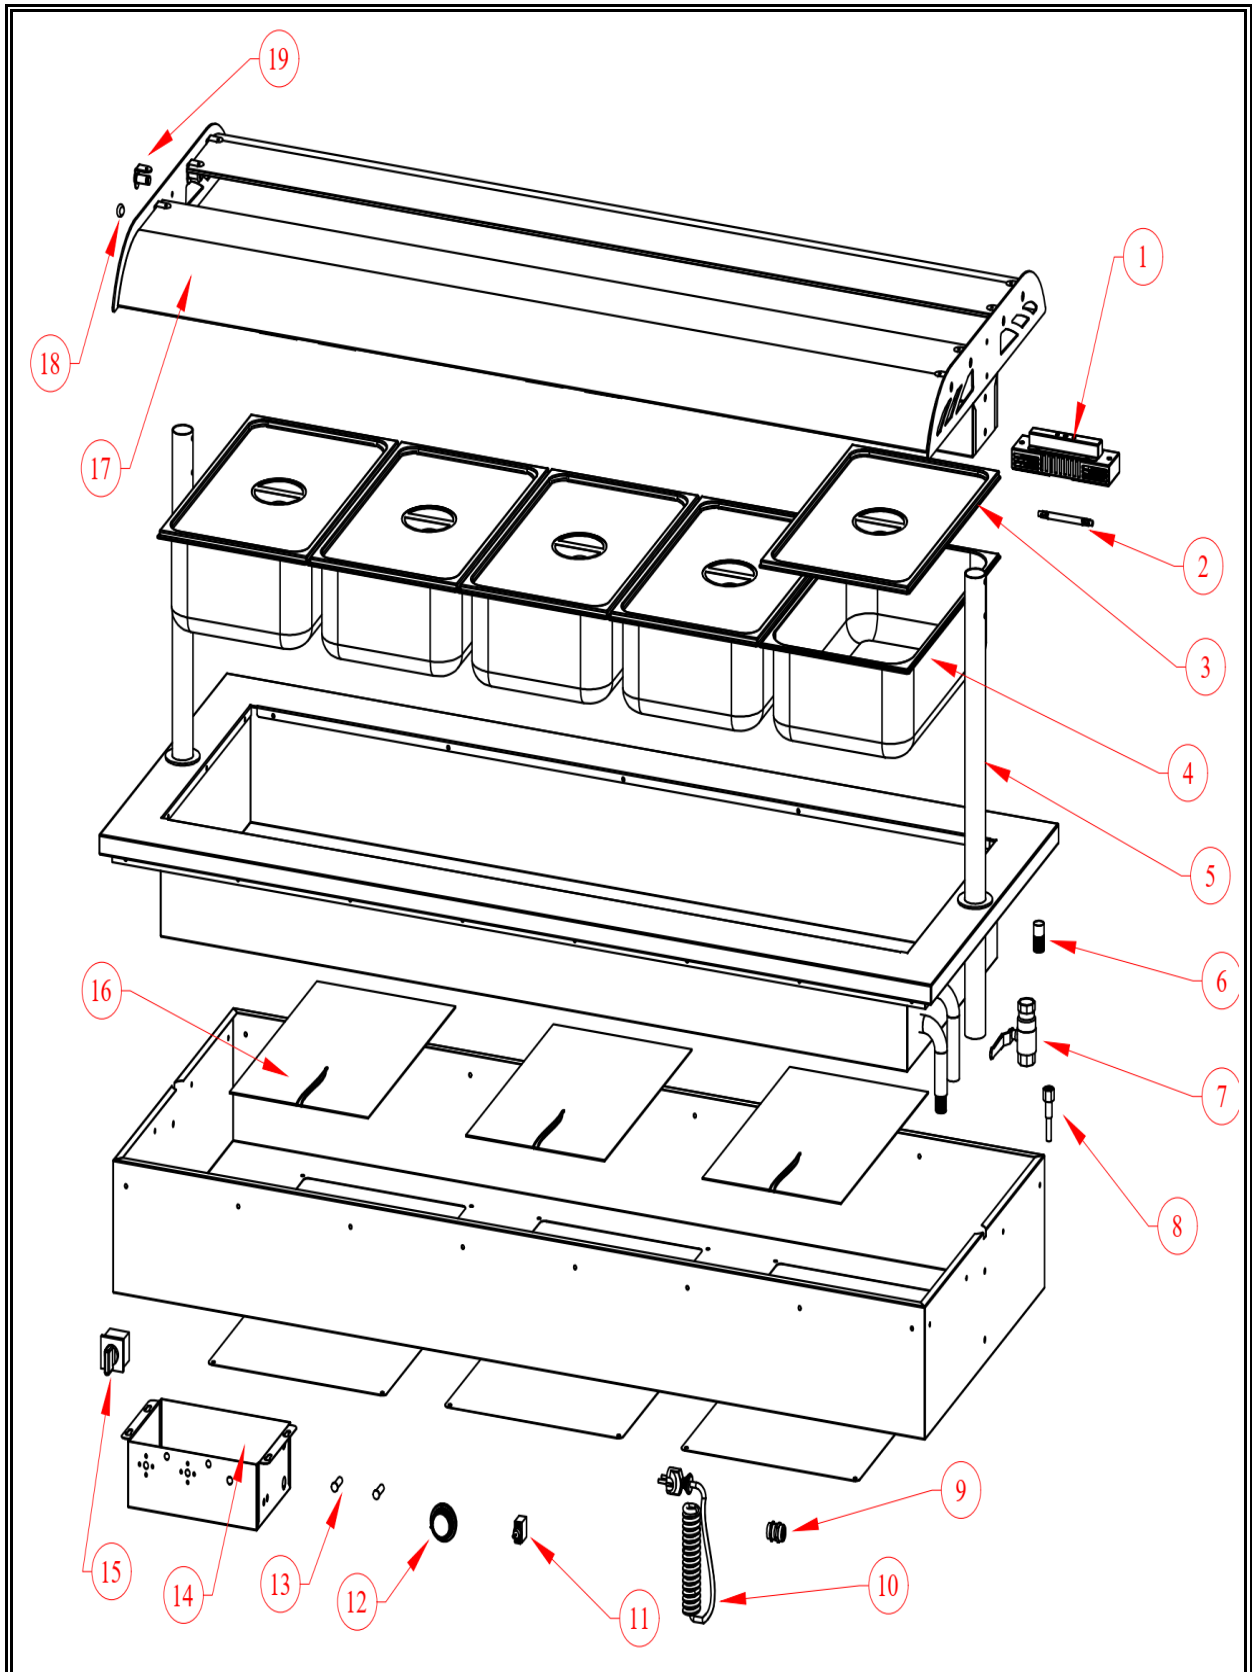

CombiSteel

7178.2065

v1.0

Onderdelen informatie
Erzatzteil information
Spare part information
Information de pièces

Onderdelenlijst 7178.2065

POS:	Art.No.:	Omschrijving:	Aantal:
1	**	Halogen Porcelain Leg	3
2	CS9289.1500	Halogen Lamp	3
3	**	1/1 Gastronome Lid	5
4	CS9289.0575	1/1x150 Gastronome Container	5
5	**	Ø 42mm Pipe	2
6	**	Nipple 3/4 35mm	4
7	CS9289.0690	Spherical Valve 3/4	2
8	**	Flex Pipe	1
9	CS9289.0240	Cable Gland	1
10	**	Plug Cable	1
11	CS9289.1504	On Off Switch	1
12A	CS9289.1506	Thermostat Switch	1
12B	**		1
13	CS9289.0050	Red Signal Lamp	2
14	CS9289.0125	Contacteur 4 kW	1
15	CS9289.0785	Main Switch	1
16	**	Silicone Resistance	3
17	**	6 MM Curved Glass	2
18	**	Glass Holder Ø10	8
		** = No article number known, must be requested specifically.	