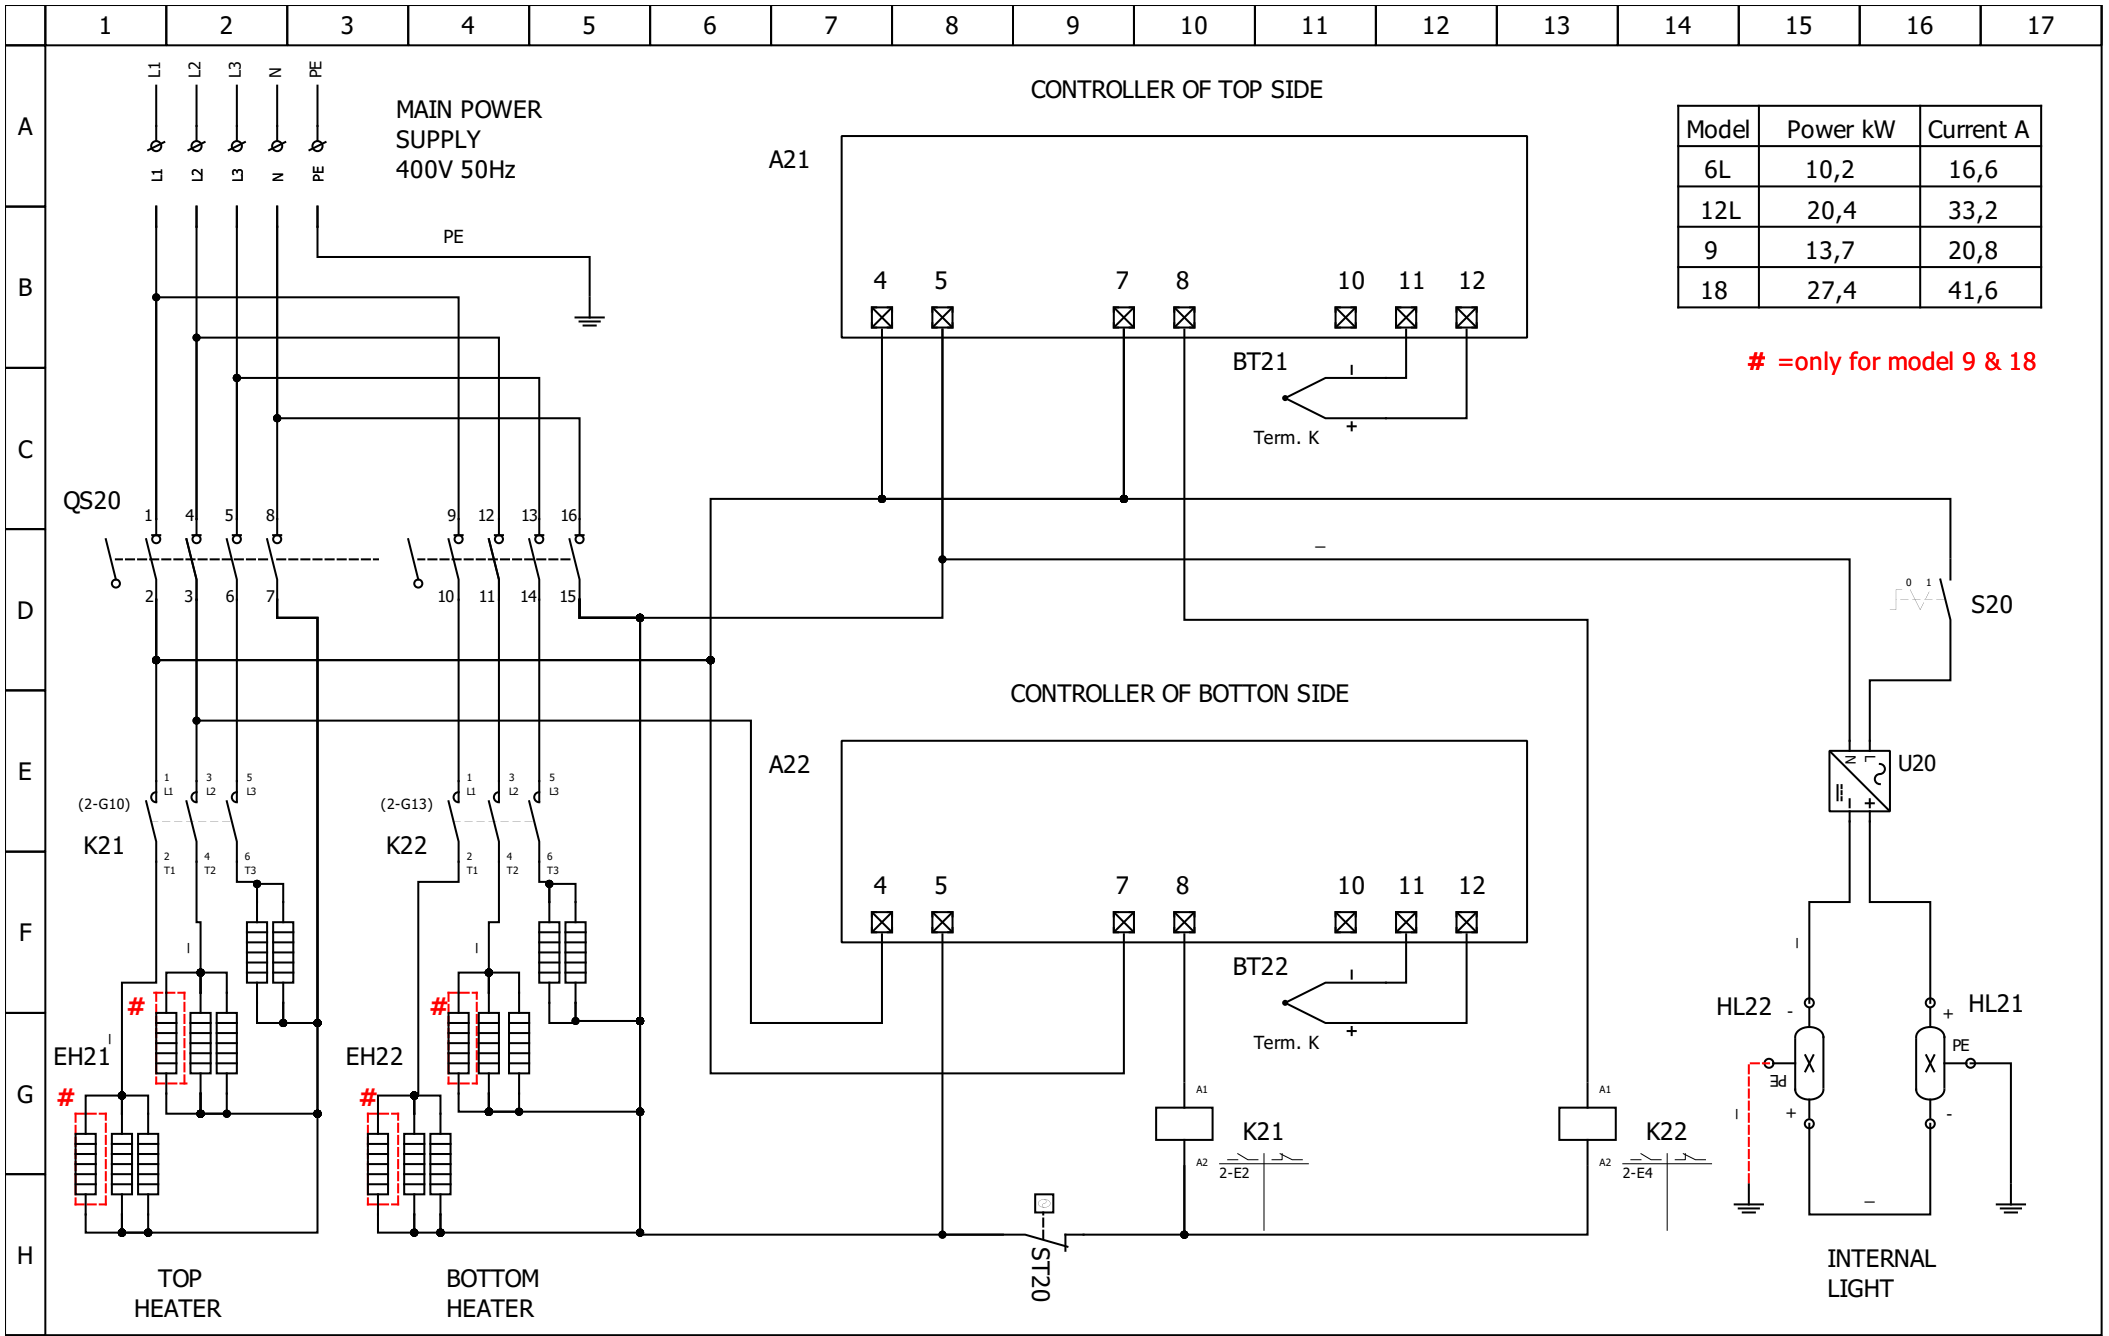

MOD : LFD-06L

Production code : P010210DIA

03/2025

Model	Power kW	Current A
6L	10,2	26,7
12L	20,4	53,4
9	13,7	37
18	27,4	74

= only for model 9 & 18

Model	Power kW	Current A
6L	10,2	26,7
12L	20,4	53,4
9	13,7	37
18	27,4	74

= only for model 9 & 18