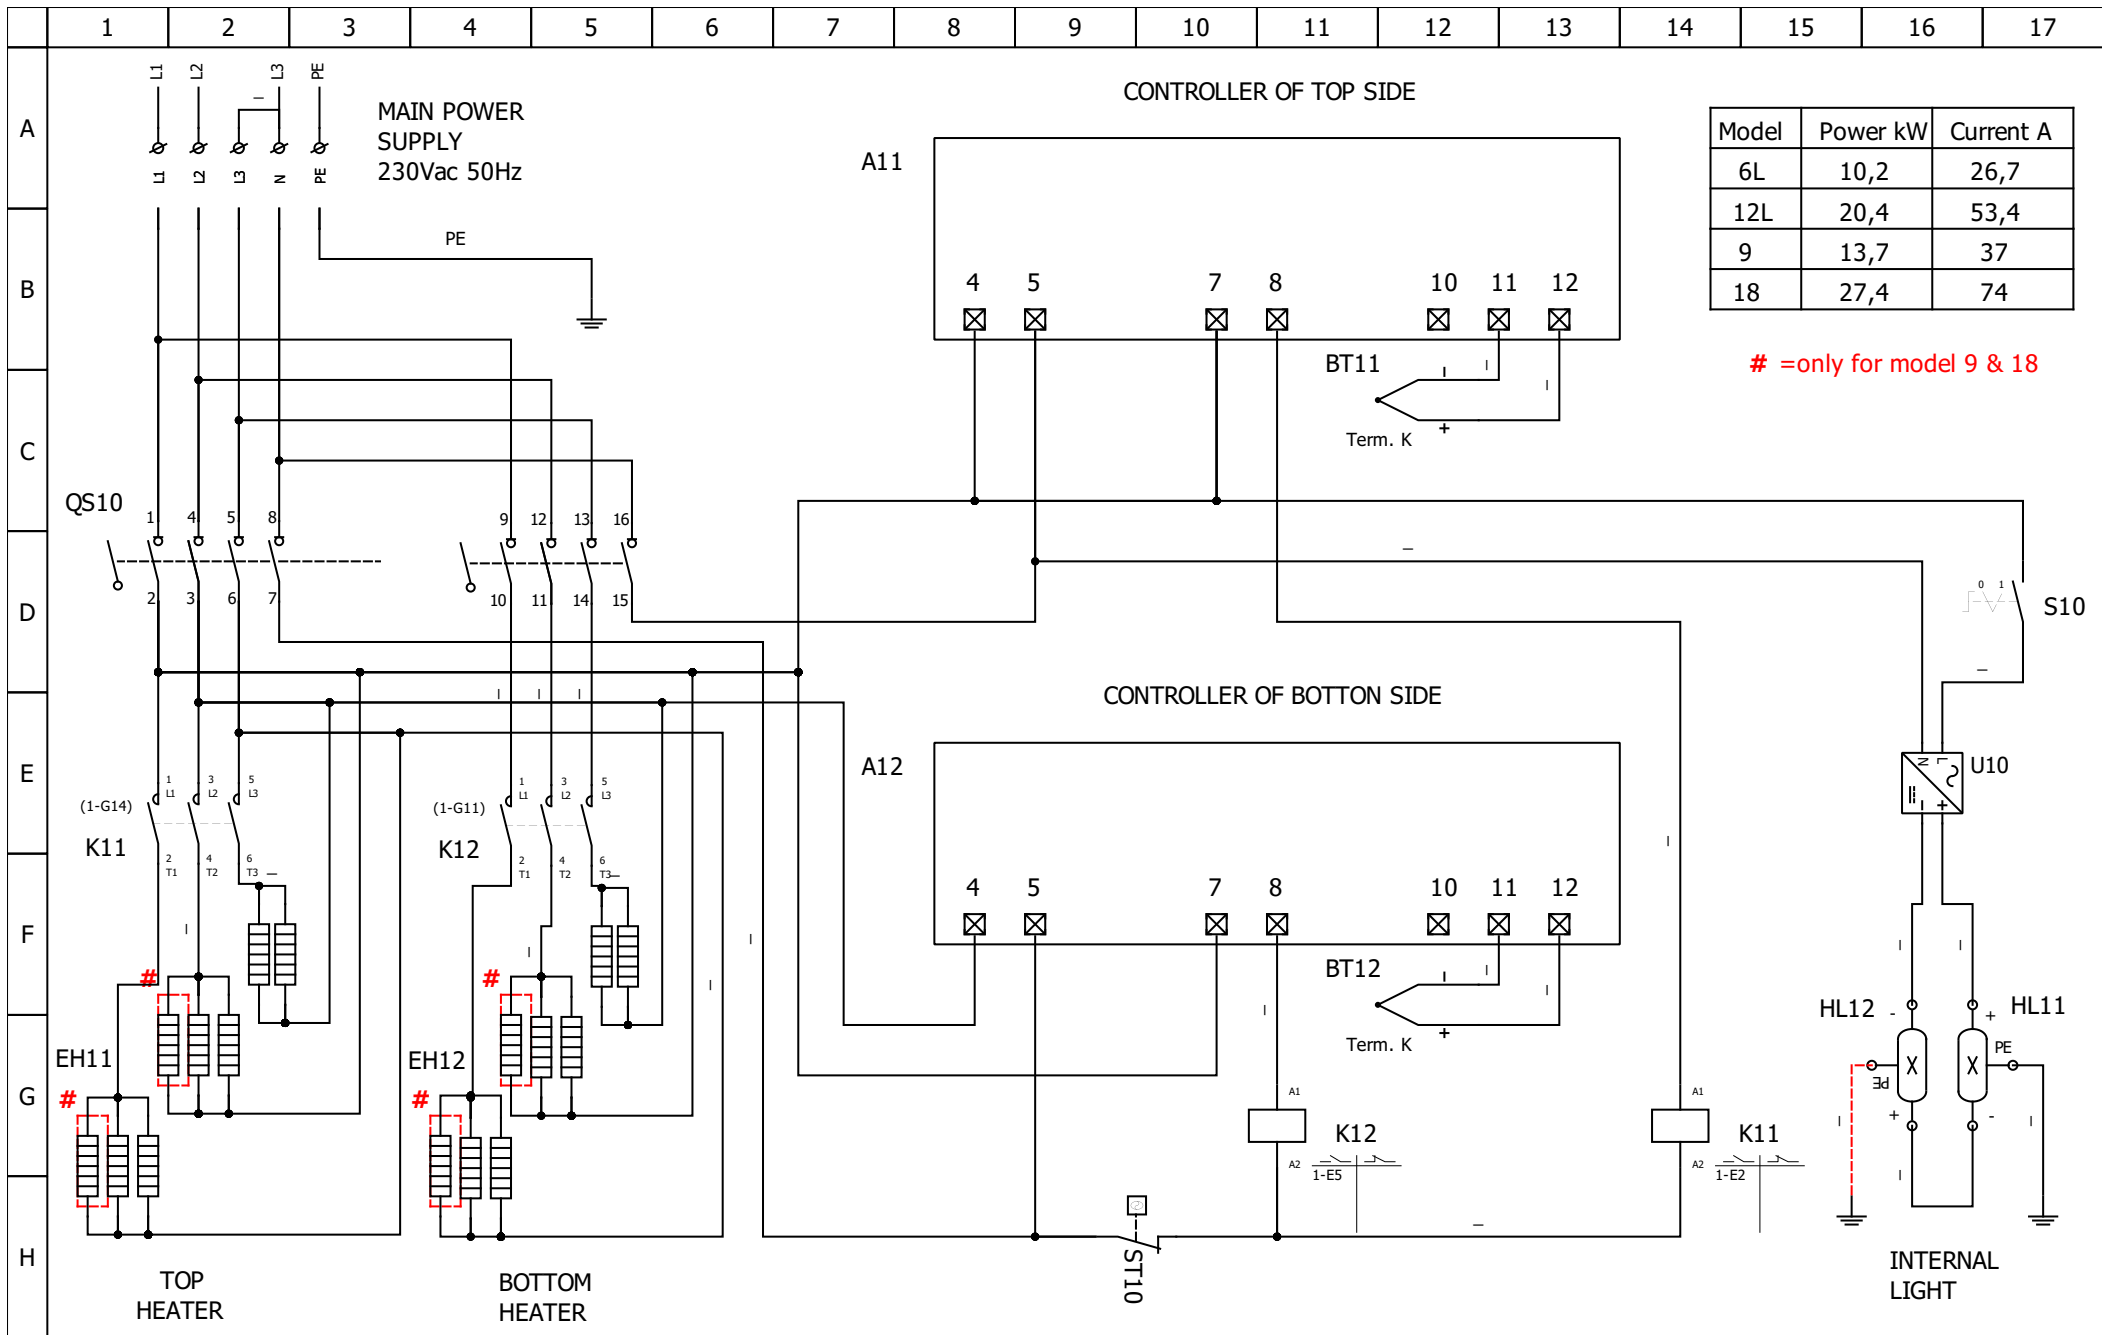

MOD : LFD-06L

Production code : P010210DIA

03/2025

Model	Power kW	Current A
6L	10,2	26,7
12L	20,4	53,4
9	13,7	37
18	27,4	74

= only for model 9 & 18

Model	Power kW	Current A
6L	10,2	26,7
12L	20,4	53,4
9	13,7	37
18	27,4	74

= only for model 9 & 18