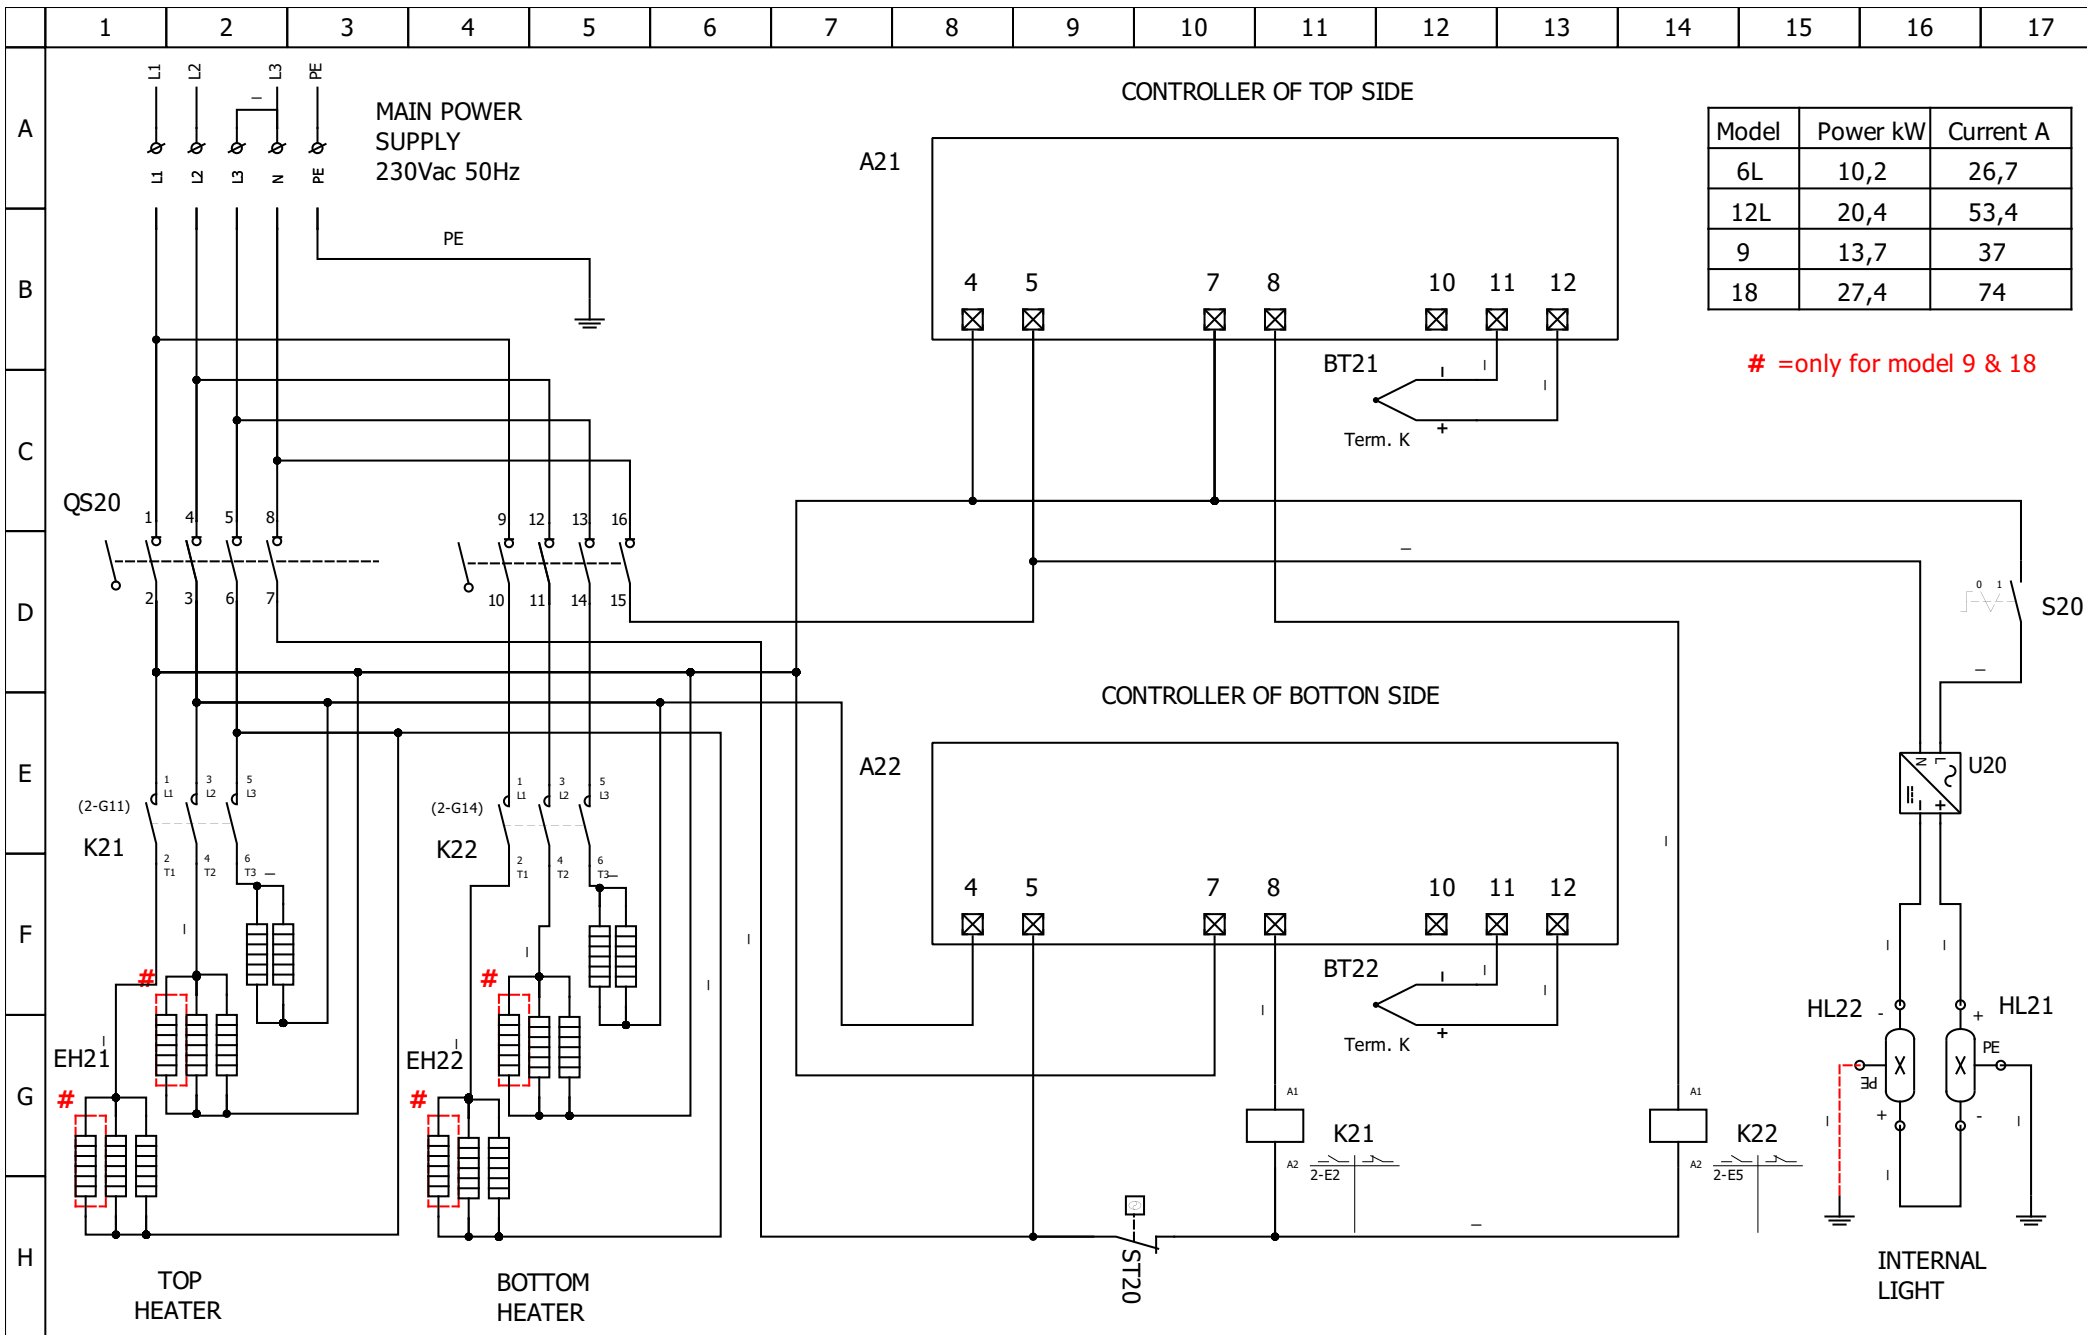

MOD : LFD-06L

Production code : P010210DIA

03/2025

Model	Power kW	Current A
6L	10,2	26,7
12L	20,4	53,4
9	13,7	37
18	27,4	74

= only for model 9 & 18

Model	Power kW	Current A
6L	10,2	26,7
12L	20,4	53,4
9	13,7	37
18	27,4	74

= only for model 9 & 18