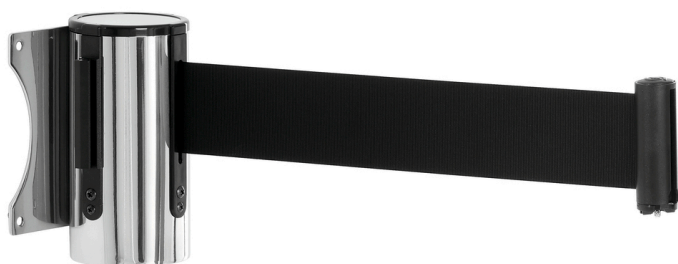

Sangle de balisage murale 2000

▶ Sangle de balisage pour le montage mural

▶ Sangle extensible en nylon

✓ Longueur : 2 mètres

✓ Couleur : noir

▶ 2 fixations de sangle intégrées

▶ Avec verrouillage de sécurité

▶ Enroulement automatique de la sangle

▶ Uniquement utilisable en combinaison avec :

✓ Poteau de balisage à sangle 1800

✓ Sangle de balisage murale 2000

✓ Sangle de balisage murale 3000

Description

Pour l'orientation des personnes dans les aéroports ou lors d'événements ou pour bloquer l'accès à certaines zones dans les supermarchés, les stations-services et les restaurants. La sangle de 2 m, les 2 fixations de sangle intégrées et le verrouillage de sécurité permettent une utilisation sûre.

Caractéristiques

• Non fourni :	Matériel de fixation
• Modèle :	Montage mural
• Matériau de la sangle :	Nylon
• Longueur de la sangle :	2 m
• Couleur de la sangle :	Noir
• Nombre de fixations pour la sangle :	2
• Enroulement automatique de la sangle :	Oui
• Verrouillage de sécurité :	Oui
• Propriétés :	Sangle extensible
• Matériau :	Acier inoxydable
• Remarque importante :	Uniquement utilisable en combinaison avec : le poteau de balisage à sangle 1800, la sangle de balisage murale 2000 ou la sangle de balisage murale 3000
• Dimensions :	L 90 x P 115 x H 126 mm
• Poids :	0,45 kg