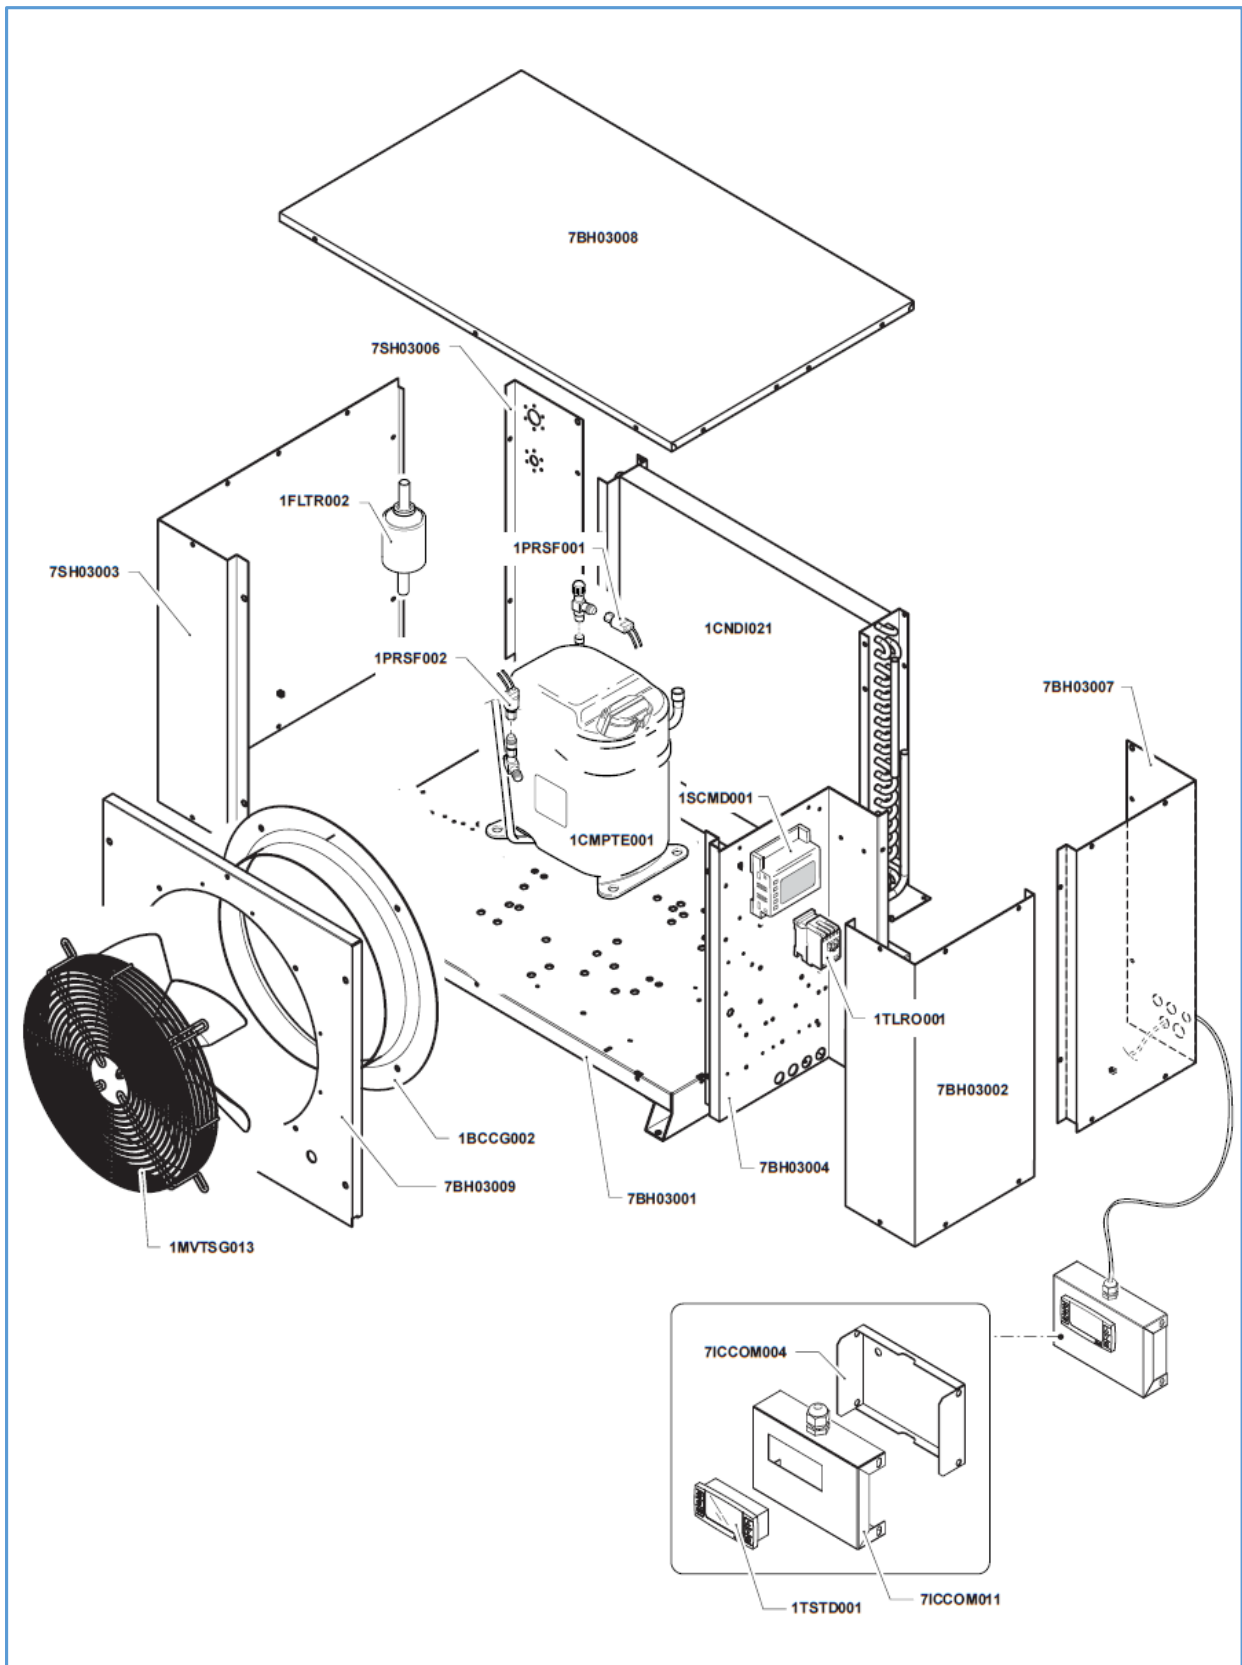

7480.0045

Onderdelen informatie

Erzatzteil information

Spare part information

Information de pièces

Onderdelenlijst 7480.0045

POS:	Art.No.:	Omschrijving:	Aantal:
1BCCG002	9806.0094	Boccaglio tondo D.350 ALL DIS.33541 VERNICIATO	1
1CMPTE001	9806.0098	Compressore TFH4524Z "T" TUBI 400/3/50-60HZ + res.	1
1CNDI021	9806.0106	Condensatore BH-SH 3 - US-USQ 1 (2 ranghi)	1
1EVPC013	9806.0133	Evaporatore BH-SH S/SE/OV/OS F 3	1
1FLTR002	9806.0014	Filtro a saldare- 3/8 ODS	1
1GRPR004	9806.0137	Griglia prot. Evap. D 250 chiusura a cestello (NERO)	3
1GRPR005	9806.0135	Griglia aperta supp.ventola Cond./Evap. Ø254 (NERO)	3
1MTRM001	9806.0028	Motore 18W 230V 50/60Hz (Abb. 1VNTE001 1VNTE003) Lungh. Cavo 1,5mt	3
1MVTSG013	9806.0126	Motoventilatore Ø350 230V 50/60Hz MF 4 Poli Asp +GRG =1MVTE013	1
1PRSF001	9806.0033	Press. di minima taratura fissa 2 Contatti 0.2-1 BAR Cavo 2m Auto	1
1PRSF002	9806.0035	Press. di massima taratura fissa H.PSTAT OUT27 IN22	1
1RSCA003	9806.0142	Resistenza di scarico 230V-100W-L2600mm	1
1RSTC013	9806.0151	Resistenza Corazzata 220V - 1300W L=2567mm	1
1SCMD001	9806.0152	Scheda elettronica XW60K-5N2C0 8DIN 230V Dixell	1
1SCTG002	9806.0113	Scatola stagna GW44206	1
1SNDE001	9806.0038	Sonda NTC 1,5mt	2
1TLRO001	9806.0042	Contattore Siemens S00 4kW 9 A 1L (ausiliario 1NO) JFKNA 09-10-230	1
1TRRV003	9806.0124	Tube CU rivestito EUROSPLIT 410a - 3/4	5 mt.
1TSTD001	9806.0104	Tastiera CX620-000N0 6 Tasti no buzzer (per XW60K) Dixell	1
1VNTE003	9806.0103	Ventola Allum. Ø254x27° Aspirante (x mt18w)	3
7BH03001	9806.0143	BASE VERNICIATA	1
7BH03002	9806.0118	CHIUSURA QUADRO VERNICIATO	1
7BH03007	9806.0121	FIANCO POSTERIORE DX PASSAGGIO CAVI VERNICIATO	1
7BH03008	9806.0111	COPERCHIO VERNICIATO	1
7BH03009	9806.0100	PORTELLO PORTA VENTOLA (Ø350) VERNICIATO	1
7EVC001	9806.0144	Fianco sx evaporatore	1
7EVC002	9806.0145	Fianco dx evaporatore	1
7EVC003	9806.0146	Coperchio evaporatore F.3	1
7EVC004	9806.0149	Fondo evaporatore F.3	1
7EVC005	9806.0109	Bacinella raccogli condensa evaporatore F.3	1
7ICCOM004	9806.0140	Fondo scatola pannello remoto VERNICIATO	1
7ICCOM011	9806.0141	Frontale scatola pannello remoto CX620 Dixell VERNICIATO	1
7SH03003	9806.0129	FIANCO ANTERIORE SX VERNICIATO	1
7SH03006	9806.0127	PANNELLO PER ATTACCHI RAPIDI VERNICIATO	1