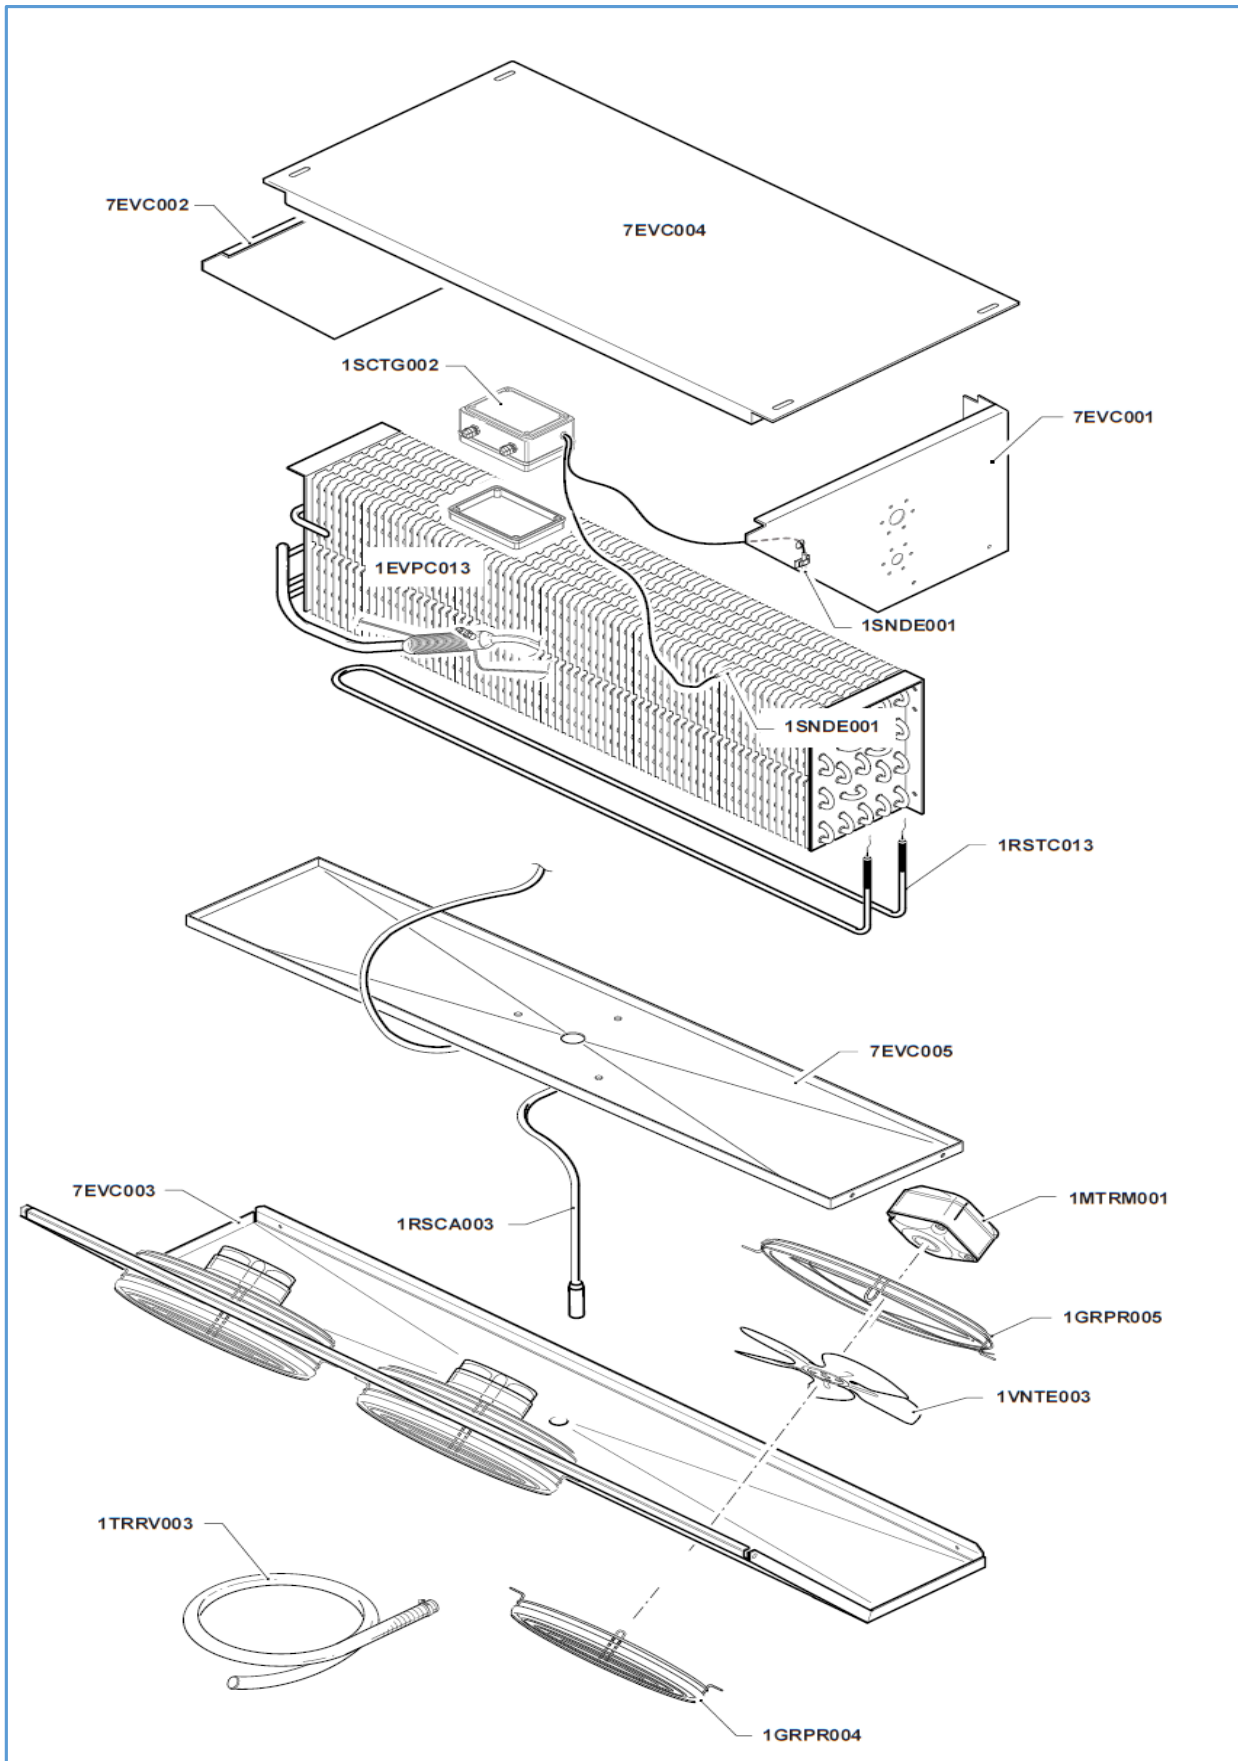

7480.0045

Onderdelen informatie

Erzatzteil information

Spare part information

Information de pièces

Onderdelenlijst 7480.0045

POS:	Art.No.:	Omschrijving:	Aantal:
1BCCG002	9806.0094	Boccaglio tondo D.350 ALL DIS.33541 VERNICIATO	1
1CMPTE001	9806.0098	Compressore TFH4524Z "T" TUBI 400/3/50-60HZ + res.	1
1CNDI021	9806.0106	Condensatore BH-SH 3 - US-USQ 1 (2 ranghi)	1
1EVPC013	9806.0133	Evaporatore BH-SH S/SE/OV/OS F 3	1
1FLTR002	9806.0014	Filtro a saldare- 3/8 ODS	1
1GRPR004	9806.0137	Griglia prot. Evap. D 250 chiusura a cestello (NERO)	3
1GRPR005	9806.0135	Griglia aperta supp.ventola Cond./Evap. Ø254 (NERO)	3
1MTRM001	9806.0028	Motore 18W 230V 50/60Hz (Abb. 1VNTE001 1VNTE003) Lungh. Cavo 1,5mt	3
1MVTSG013	9806.0126	Motoventilatore Ø350 230V 50/60Hz MF 4 Poli Asp +GRG =1MVTE013	1
1PRSF001	9806.0033	Press. di minima taratura fissa 2 Contatti 0.2-1 BAR Cavo 2m Auto	1
1PRSF002	9806.0035	Press. di massima taratura fissa H.PSTAT OUT27 IN22	1
1RSCA003	9806.0142	Resistenza di scarico 230V-100W-L2600mm	1
1RSTC013	9806.0151	Resistenza Corazzata 220V - 1300W L=2567mm	1
1SCMD001	9806.0152	Scheda elettronica XW60K-5N2C0 8DIN 230V Dixell	1
1SCTG002	9806.0113	Scatola stagna GW44206	1
1SNDE001	9806.0038	Sonda NTC 1,5mt	2
1TLRO001	9806.0042	Contattore Siemens S00 4kW 9 A 1L (ausiliario 1NO) JFKNA 09-10-230	1
1TRRV003	9806.0124	Tube CU rivestito EUROSPLIT 410a - 3/4	5 mt.
1TSTD001	9806.0104	Tastiera CX620-000N0 6 Tasti no buzzer (per XW60K) Dixell	1
1VNTE003	9806.0103	Ventola Allum. Ø254x27° Aspirante (x mt18w)	3
7BH03001	9806.0143	BASE VERNICIATA	1
7BH03002	9806.0118	CHIUSURA QUADRO VERNICIATO	1
7BH03007	9806.0121	FIANCO POSTERIORE DX PASSAGGIO CAVI VERNICIATO	1
7BH03008	9806.0111	COPERCHIO VERNICIATO	1
7BH03009	9806.0100	PORTELLO PORTA VENTOLA (Ø350) VERNICIATO	1
7EVC001	9806.0144	Fianco sx evaporatore	1
7EVC002	9806.0145	Fianco dx evaporatore	1
7EVC003	9806.0146	Coperchio evaporatore F.3	1
7EVC004	9806.0149	Fondo evaporatore F.3	1
7EVC005	9806.0109	Bacinella raccogli condensa evaporatore F.3	1
7ICCOM004	9806.0140	Fondo scatola pannello remoto VERNICIATO	1
7ICCOM011	9806.0141	Frontale scatola pannello remoto CX620 Dixell VERNICIATO	1
7SH03003	9806.0129	FIANCO ANTERIORE SX VERNICIATO	1
7SH03006	9806.0127	PANNELLO PER ATTACCHI RAPIDI VERNICIATO	1